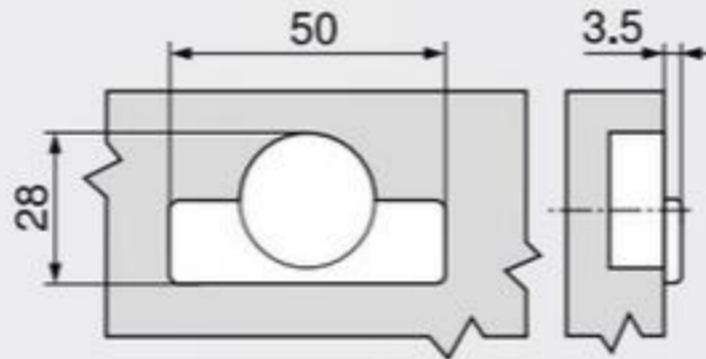

Δ Doporučujeme montáž na zkoušku

Seřízení a nastavení

Max. ±3.0 mm  
Viz. montážní podložky

+0.5 mm  
-3.5 mm

+3.0 mm  
-1.0 mm

Montáž našroubováním

Rozměry misky

Odkaz na stránku