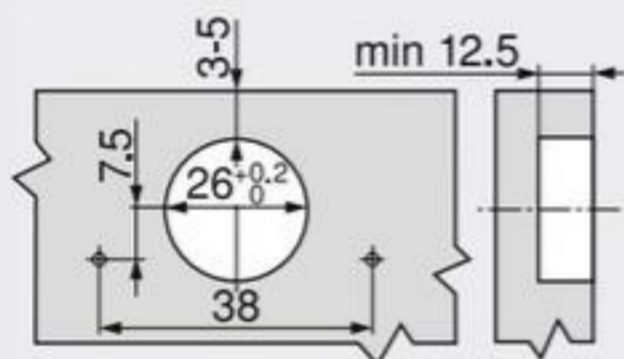

Δ Doporučujeme montáž na zkoušku

Seřízení a nastavení

Max. ±3.0 mm  
Viz. montážní podložky

+0.5 mm  
-3.5 mm

+3.0 mm  
-1.0 mm

Montáž našroubováním

Rozměry misky

Odkaz na stránku