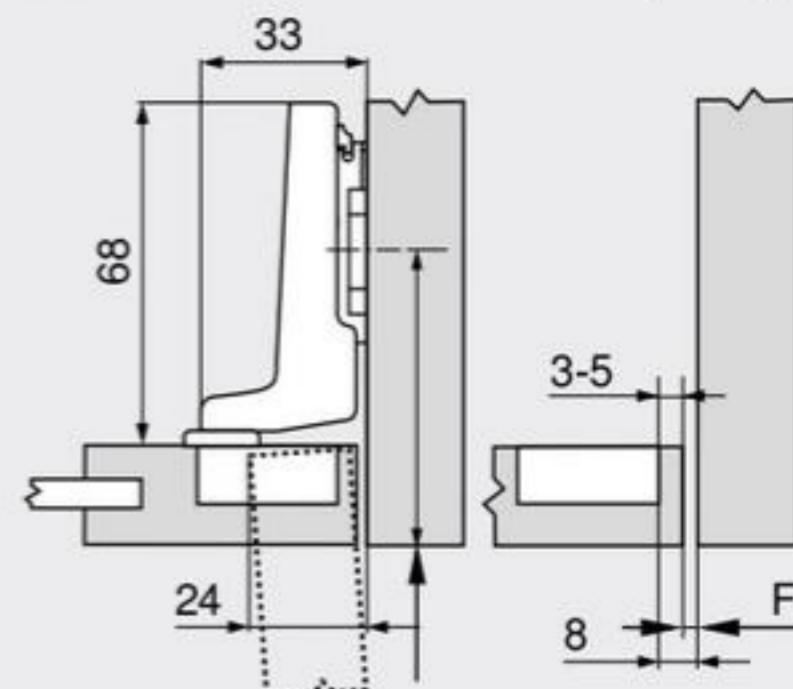

**Pružina TIP-ON**

- Standardní pružina
- ■ Silná pružina

<input type="checkbox"/> Vrut do dřevotřísky		
<input type="checkbox"/> Délka (mm)	<input type="checkbox"/> Průměr (mm)	Č. artiklu
15.0	Ø 3.5	<b>609.1500</b>
17.0		<b>609.1700</b>

**Pružina**

- Závěs s pružinou

**Barva**

- NI Poniklovaná

Plánování

Rozměry závěsu a výpočet mezery při nastavení ze závodu (montážní podložka = 0 mm)

Přesah dvířek při plném otevření

Naložená dvířka

F Mezera

Polonaložená dvířka

F Mezera

Vložená dvířka

F Mezera  
Pozici montážní podložky pro našroubování odsadte o sílu čela FD + 1.5 mm

Odstup misky TB

Přesah čela FA (mm)	
MD	4 5 6 7 8 9 10 11 12 13 14 15
0	3 4 5
3	3 4 5
6	3 4 5
9	3 4 5
MD	Zvýšení montážních podložek (mm)