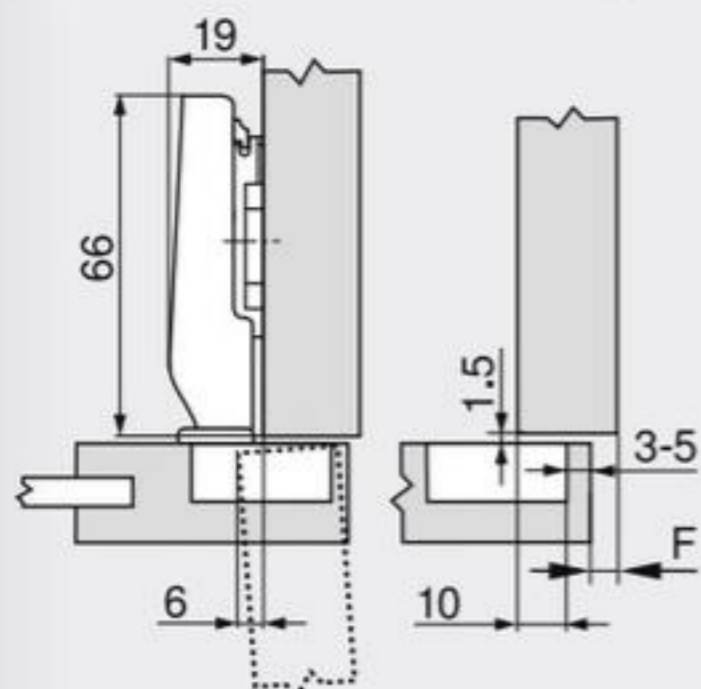

**Pružina TIP-ON**

- Standardní pružina
- ■ Silná pružina

<input type="checkbox"/> Vrut do dřevotřísky		
<input type="checkbox"/> Délka (mm)	<input type="checkbox"/> Průměr (mm)	Č. artiklu
15.0	Ø 3.5	<b>609.1500</b>
17.0		<b>609.1700</b>

**Pružina**

- Závěs s pružinou

**Barva**

- NI Poniklovaná

Plánování

Rozměry závěsu a výpočet mezery při nastavení ze závodu (montážní podložka = 0 mm)

Přesah dvířek při plném otevření

Naložená dvířka

F Mezera

Polonaložená dvířka

F Mezera

Vložená dvířka

F Mezera  
Pozici montážní podložky pro našroubování odsadte o sílu čela FD + 1.5 mm

Odstup misky TB

Přesah čela FA (mm)	
MD	4 5 6 7 8 9 10 11 12 13 14 15
0	3 4 5
3	3 4 5
6	3 4 5
9	3 4 5
MD	Zvýšení montážních podložek (mm)