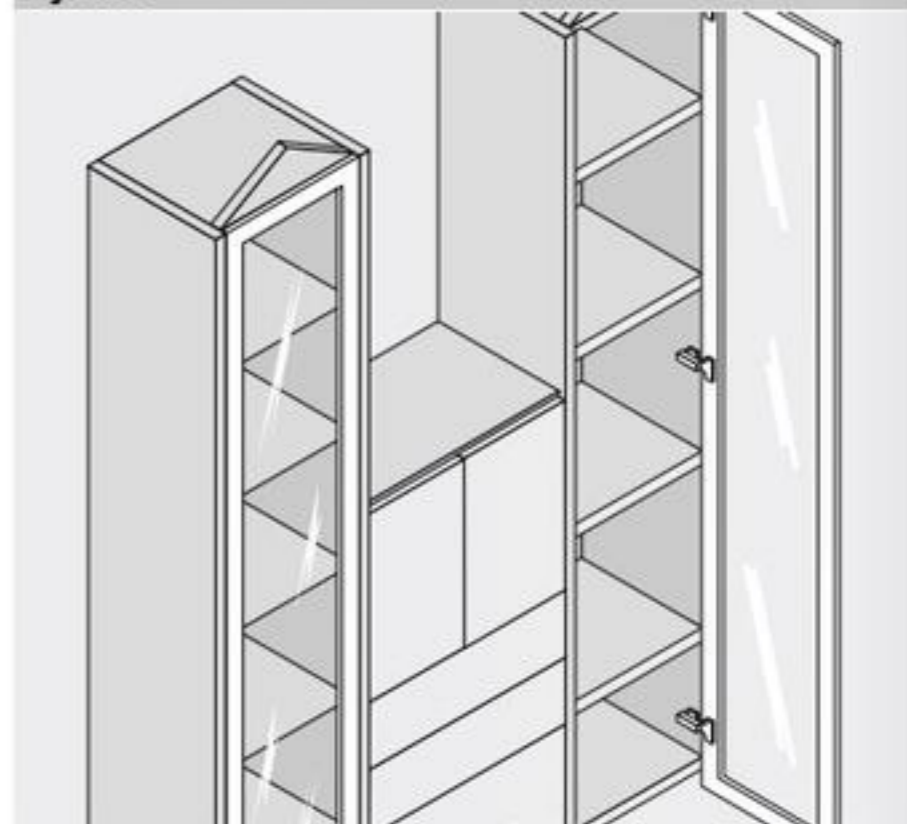

Využití

Informace k objednávce

Naložená dvířka

☐ Miska	☐ Vrutý		
☒ Závěs	☐ Pružina	☐ Barva	Č. artiklu
CLIP top	●	NI	71T0550

Příslušenství

☐ BLUMOTION 971A	
☐ Provedení	Č. artiklu
V adaptéru pro naložená dvířka	971Axxxx

☐ Krytka ramínka

☐ Potisk | ražení	☐ Logo	☐ Barva	Č. artiklu
Nepotištěná	–	NI	70.1553
Ražená	Blum	NI	70.1553.BP

Polonaložená dvířka

☐ Miska	☐ Vrutý		
☒ Závěs	☐ Pružina	☐ Barva	Č. artiklu
CLIP top	●	NI	71T0650

Příslušenství

☐ BLUMOTION 970A	
☐ Provedení	Č. artiklu
K zavrtání do hrany	970A1002

☐ Krytka ramínka

☐ Potisk | ražení	☐ Logo	☐ Barva	Č. artiklu
Nepotištěná	–	NI	70.1553
Ražená	Blum	NI	70.1553.BP

Vložená dvířka

☐ Miska	☐ Vrutý		
☒ Závěs	☐ Pružina	☐ Barva	Č. artiklu
CLIP top	●	NI	71T0750

Příslušenství

☐ BLUMOTION 970A	
☐ Provedení	Č. artiklu
K zavrtání do hrany	970A1002

☐ Krytka ramínka

☐ Potisk | ražení	☐ Logo	☐ Barva	Č. artiklu
Nepotištěná	–	NI	70.1553
Ražená	Blum	NI	70.1553.BP

Příslušenství – všeobecně

☐ TIP-ON pro dvířka			
☐ Provedení	☐ Pružina TIP-ON	☐ Pružina	Č. artiklu
Dlouhá verze	■	●	956A1006
	■ ■	●	956A1006F

Pružina TIP-ON

- Standardní pružina
- ■ Silná pružina

☐ Vrut do dřevotřísky		
☐ Délka (mm)	☐ Průměr (mm)	Č. artiklu
15.0	Ø 3.5	609.1500
17.0		609.1700

Pružina

- Závěs s pružinou

Barva

- NI Poniklovaná