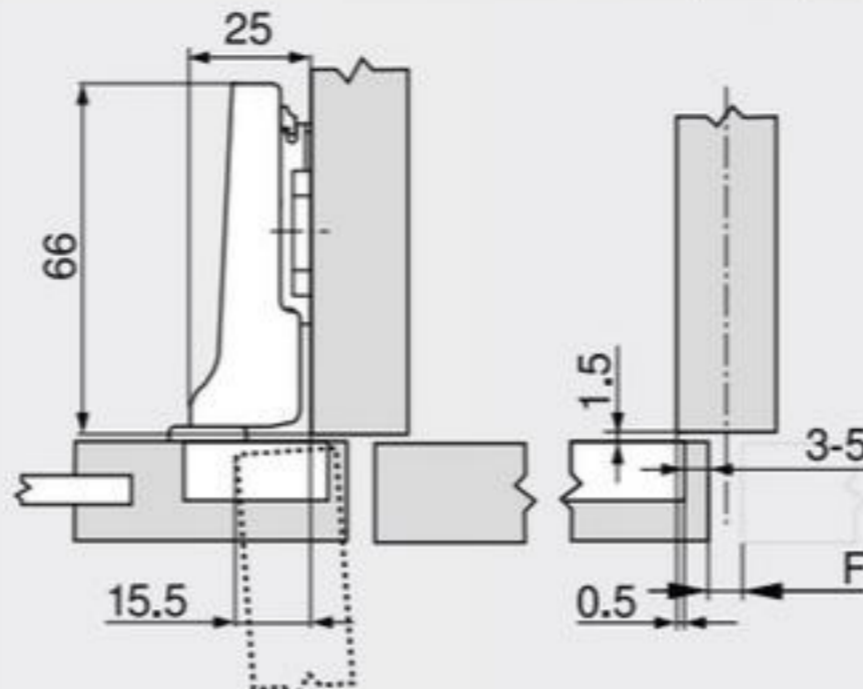

Polonaložená dvířka

F Mezera